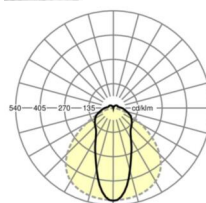

параметры

номер заказа	19150004060
код EAN	4020863413850
номер таможенного тарифа	94051190
Знак прохождения контроля	IP 20, класс защиты I, ENEC10 VDE, F, HACCP DIN10500/Food/IFS-пригодность для применения/BRC, Indoor, CE
Степень ударопрочности IK	IK03 (10°C bis 40°C)
Температура окружения	ta 10°C в 40°C
Гарантийный срок	5 лет
Государственные программы поддержки	BEG - государственные субсидии для энергосберегающих зданий (действительна только для Германии)

электротехника

Балласт	Электронный драйвер (1 штука)
Мощность системы	27W
сетевое напряжение	230V/50Hz
автоматический предохранитель (пусковой ток)	15 штук/B10, 25 штук/B16, 24 штук/C10, 38 штук/C16
класс энергосбережения/Источник света	C

Оптика

Оснастка	LED, цветопередача/оттенок света CRI ≥ 80 / 3000K
Допуск для координаты цветности (MacAdam)	3SDCM
Фотобиологическая безопасность (светильник)	RG1
Номинальный световой поток	4829lm
Срок службы LED	50000h L80/B10 (Tq 40°C)
светоотдача светильников	177lm/W
Угол излучения	45° (C0) / 100° (C90)
UGR поп./вдоль	22.3 / 22.2

DEEP-LINK

<https://www.regiolux.de/ru/article/19150004060>