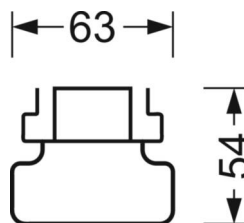

Ссылка	LED 5000lm 830
ηLB	100 %
Φ ↓/↑	90 % / 10 %
UGR поп./вдоль	22.3 / 22.2